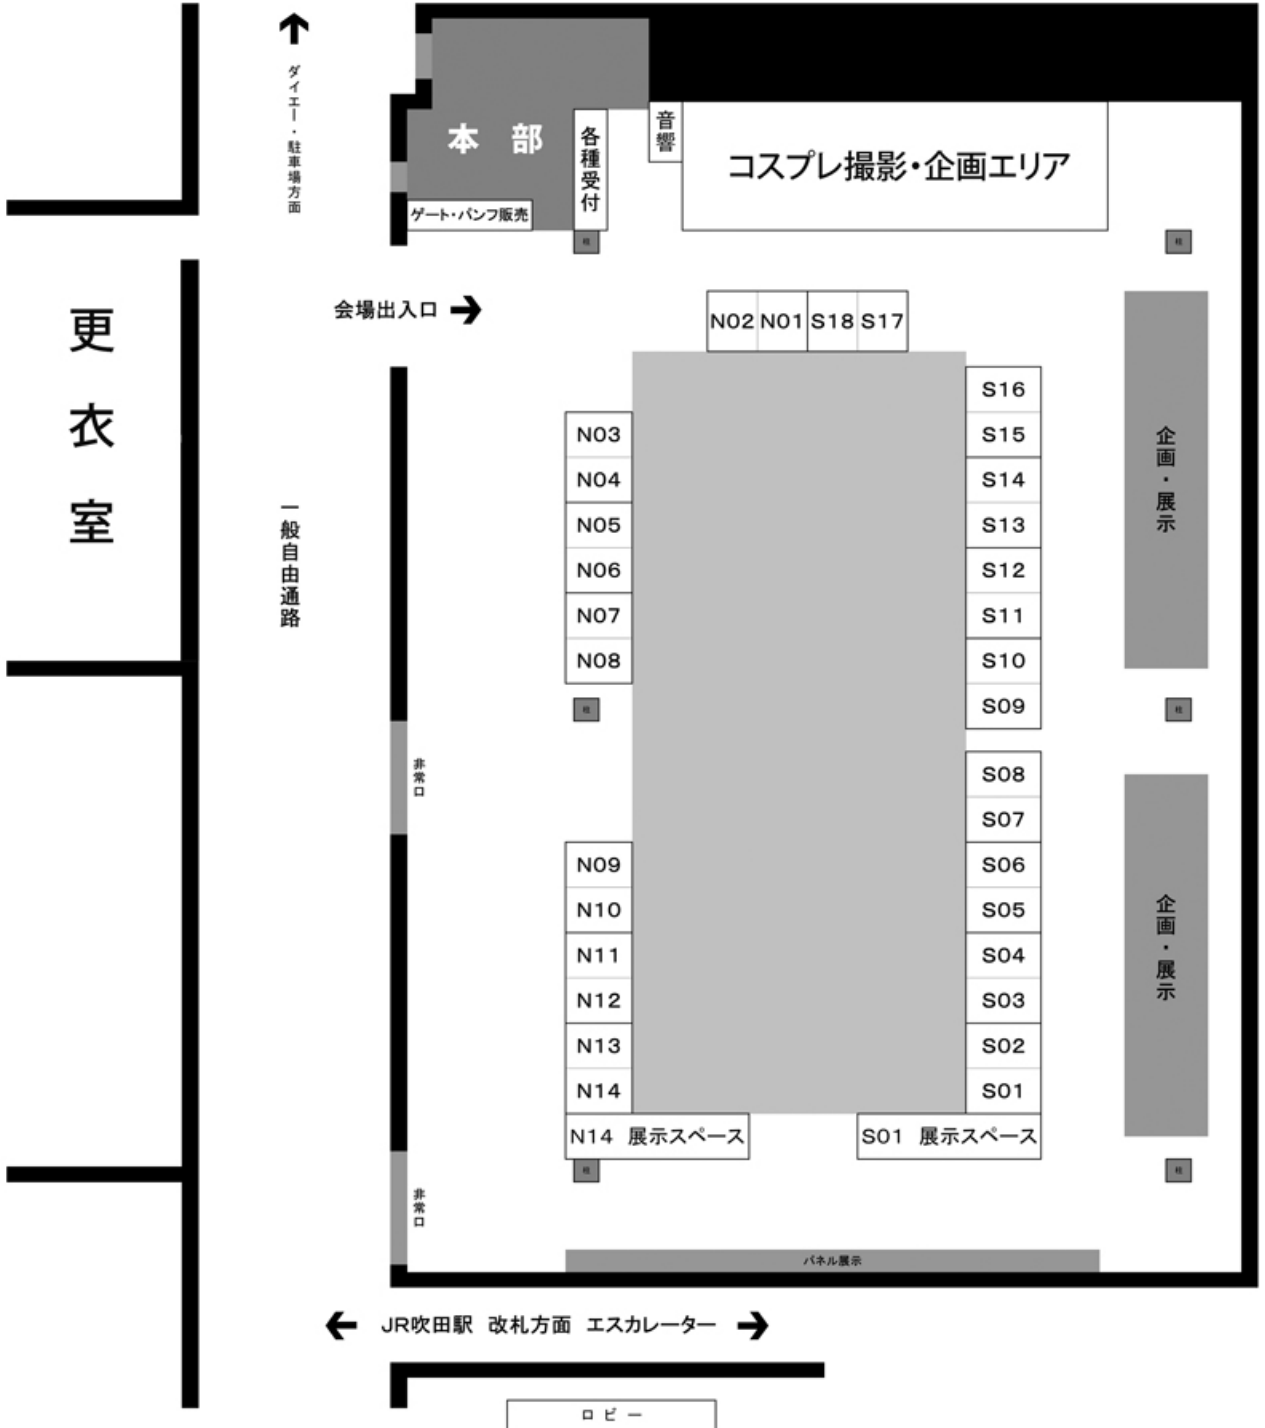

メカ系オプリー同人誌展示即売会

Mechanic Gear 5th 場内案内図

メカミックギア

■ ご案内

会場への出入りの際は、パンフレット又はサークル通行証が必要です。ゲート係員にお示し下さい。
 会場前の通路(廊下)とロビーは、一般の方も通る公共エリアです。この場所での歓談・飲食等は固くお断りします。
 会場内の配置図は概略ですので、当日の実際の配置とは位置関係が若干異なることがあります。